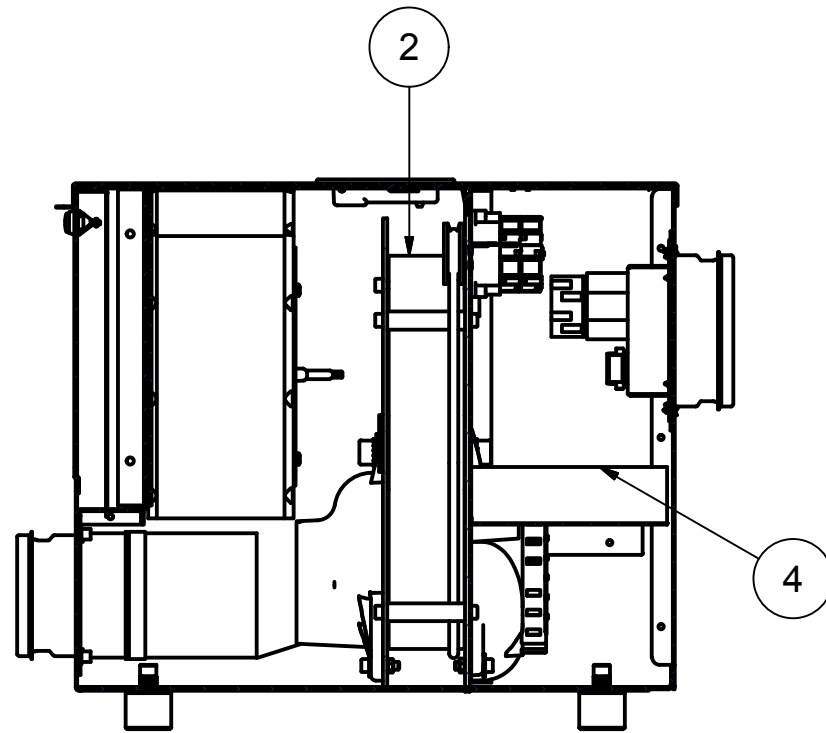

Rev	Zone	Description	Date	Approved

<b>COTES A/S</b> Industrivej 31A DK-4230 Skælskør +4558196322 info@cotes.dk	<b>COTES</b>	Designed by: ANI Checked by: KBo	Date: 18-11-2015 Date: 09-01-2014	Mass: N/A	Scale: 1:5	Format: A3
		Dansk stik CR240B affugter		Material No.: 1 mm	Sheet: 1	
		Drawing No.: 11241E		Rev.		

4	1	625984	End assembly CR240B	7,8 kg
3	1	616747	Svøb samling	5,5 kg
2	1	625979	Rotorsektion samlet	6,7 kg
1	1	616734	Front samling	1,4 kg

Item	Qty.	Part number	Description	Mass
<b>COTES A/S</b>		Designed by: ANI	Date: 18-11-2015	Mass: N/A
Industrivej 31A DK-4230 Skælskør +4558196322 info@cotes.dk		Checked by: KBo	Date: 09-01-2014	Scale: 1:5
Dansk stik CR240B affugter			Material No.: 1 mm	Format: A3
			Drawing No.: 11241E	Sheet: 2
				Rev.