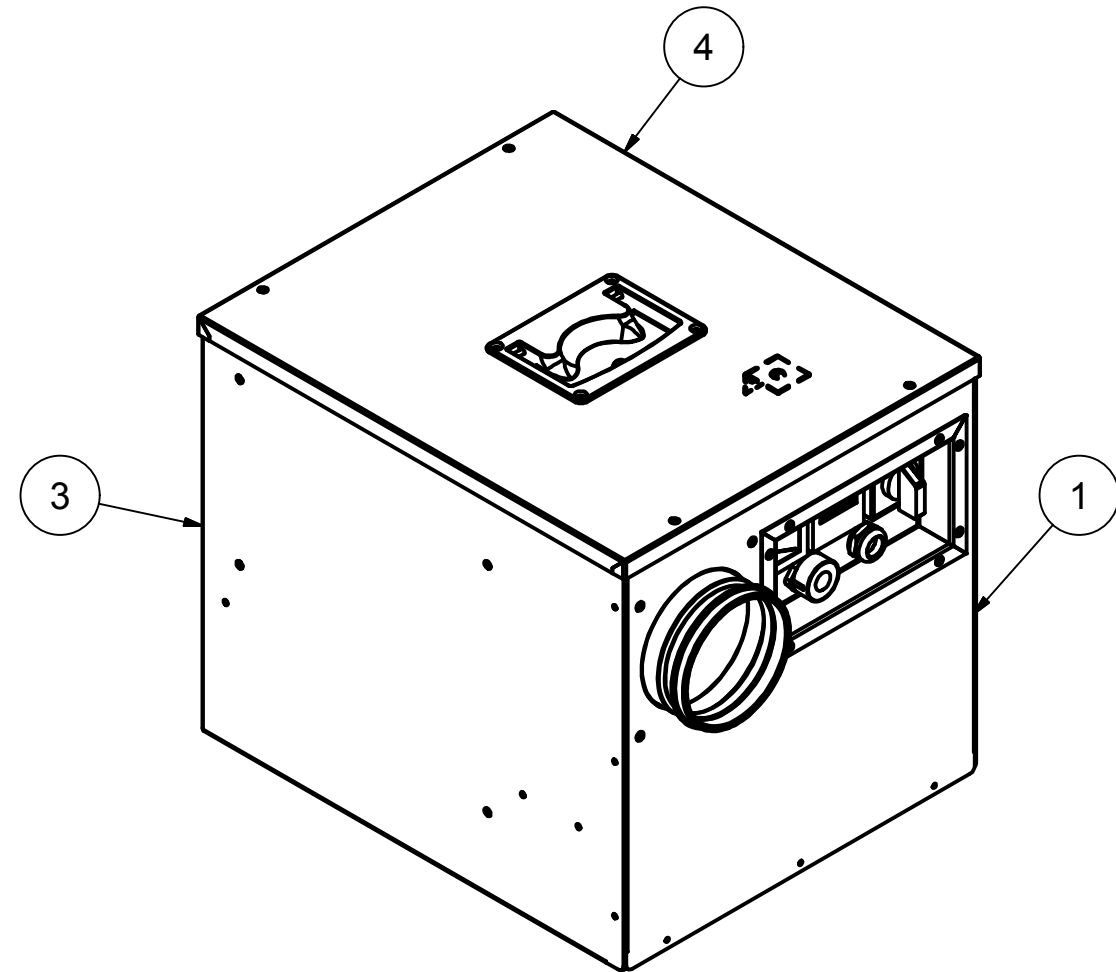

Rev	Zone	Description	Date	Approved

<b>COTES A/S</b> Industrivej 31A DK-4230 Skælskør +4558196322 info@cotes.dk	<b>COTES</b>	Designed by: ANI Checked by: KBo	Date: 18-11-2015 Date: 09-01-2014	Mass: N/A	Scale: 1:5	Format: A3
		Dansk stik CR240B affugter		Material No.: 1 mm	Sheet: 1	
		Drawing No.: 11241E		Rev.		

4	1	625984	End assembly CR240B	7,8 kg
3	1	616747	Svøb samling	5,5 kg
2	1	625979	Rotorsektion samlet	6,7 kg
1	1	616734	Front samling	1,4 kg

Item	Qty.	Part number	Description	Mass
<b>COTES A/S</b>		Designed by: ANI	Date: 18-11-2015	Mass: N/A
Industrivej 31A DK-4230 Skælskør +4558196322 info@cotes.dk		Checked by: KBo	Date: 09-01-2014	Scale: 1:5
Dansk stik CR240B affugter			Material No.: 1 mm	Format: A3
			Drawing No.: 11241E	Sheet: 2
				Rev.